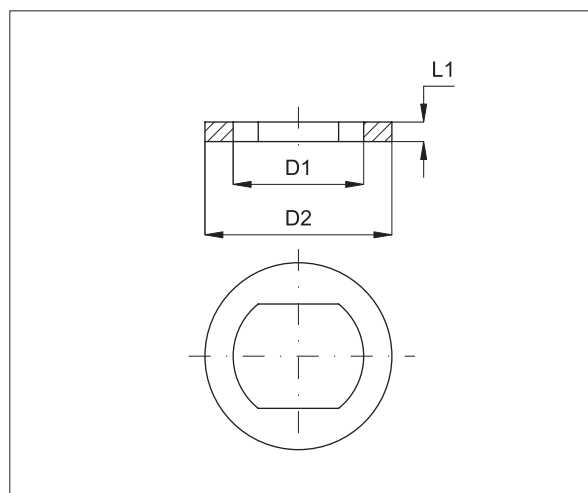

Version	Symbol	Type
In aluminium		RA
In nylon (white)		RN
In copper		RR
In fibre		RF
In unlosable nylon (black, indented)		RB

Series of washers applying to male parallel threads to tighten the female thread.

On request they can be supplied with special dimensions.

How to order: 2RN

2	RN
Thread code	Type

Threads	1/8"	1/4"	3/8"	1/2"	3/4"	1"	M5	1 1/4"	1 1/2"	2"
Code	1	2	3	4	5	6	7	14	12	20

RA Aluminium		RN Nylon		RR Copper		RF Fibre		Dimensions			
Code	Item	Code	Item	Code	Item	Code	Item	Thread	Ext. Ø	Int. Ø	Tightness
022621	1RA	022661	1RN	022641	1RR	022681	1RF	1/8"	14	10	1
022622	2RA	022662	2RN	022642	2RR	022682	1RF	1/4"	17,5	13	1,5
022623	3RA	022663	3RN	022643	3RR	022683	3RF	3/8"	22	17	1,5
022624	4RA	022664	4RN	022644	4RR	022684	4RF	1/2"	27	21	1,5
022625	5RA	022665	5RN	022645	5RR	022685	5RF	3/4"	32	27	1,5
022626	6RA	022666	6RN	022646	6RR	022686	6RF	1"	39	33	1,5
022627	14RA	022667	14RN	022647	14RR	022687	14RF	1 1/4"	50	42	1,5
022628	12RA	022668	12RN	022648	12RR	022688	12RF	1 1/2"	55	48	1,5
022629	20RA	022669	20RN	022649	20RR	022689	20RF	2"	70	60	1,5
022630	7RA	022670	7RN	022650	7RR	022690	7RF	M5	8,5	5	1

RB Unlosable Nylon		Dimensions			
Code	Item	Thread	D ₁	D ₂	L ₁
022691	1RB	1/8"	10	14	2
022692	2RB	1/4"	13,2	18	2
022693	3RB	3/8"	17	22	2
022694	4RB	1/2"	21,5	26	2,5
022695	7RB	M5	5	9	1,5