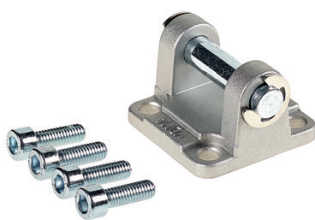

Mounting Accessories for Cylinders

Mountings for ISO 15552, complete with pin and screws

Type: CF

Female rear clevis

Code	Item	Kit composed by
042050	CF+S+V32ALIS	1xCF32ALIS (040441) + 1xPIN (040261) + 4xSCREWS (040771)
042051	CF+S+V40ALIS	1xCF40ALIS (040442) + 1xPIN (040262) + 4xSCREWS (040771)
042052	CF+S+V50ALIS	1xCF50ALIS (040443) + 1xPIN (040263) + 4xSCREWS (040772)
042053	CF+S+V63ALIS	1xCF63ALIS (040444) + 1xPIN (040264) + 4xSCREWS (040772)
042054	CF+S+V80ALIS	1xCF80ALIS (040445) + 1xPIN (040265) + 4xSCREWS (040773)
042055	CF+S+V100ALIS	1xCF100ALIS (040446) + 1xPIN (040266) + 4xSCREWS (040773)
042056	CF+S+V125ALIS	1xCF125ALIS (040447) + 1xPIN (040267) + 4xSCREWS (040694)

Material: Body die-cast aluminium, pin and screws in steel.

Type: CM

Male rear clevis

Code	Item	Kit composed by
042061	CM+V32ALIS	1xCM32ALIS (040501) + 4xSCREWS (040771)
042062	CM+V40ALIS	1xCM40ALIS (040502) + 4xSCREWS (040771)
042063	CM+V50ALIS	1xCM50ALIS (040503) + 4xSCREWS (040772)
042064	CM+V63ALIS	1xCM63ALIS (040504) + 4xSCREWS (040772)
042065	CM+V80ALIS	1xCM80ALIS (040505) + 4xSCREWS (040773)
042066	CM+V100ALIS	1xCM100ALIS (040506) + 4xSCREWS (040773)

Material: Body die-cast aluminium, screws in steel.

Type: ASV

Rear 90° hinge

Code	Item	Kit composed by
042081	ASV+V32ALIS	1xASV32ALIS (040388) + 4xSCREWS (040771)
042082	ASV+V40ALIS	1xASV40ALIS (040389) + 4xSCREWS (040771)
042083	ASV+V50ALIS	1xASV50ALIS (040390) + 4xSCREWS (040772)
042084	ASV+V63ALIS	1xASV63ALIS (040391) + 4xSCREWS (040772)
042085	ASV+V80ALIS	1xASV80ALIS (040392) + 4xSCREWS (040773)
042086	ASV+V100ALIS	1xASV100ALIS (040393) + 4xSCREWS (040773)
042087	ASV+V125ALIS	1xASV125ALIS (040394) + 4xSCREWS (040774)