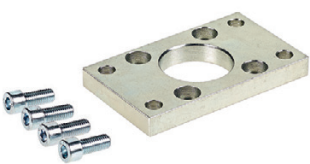

Material: Body die-cast aluminium, pin and screws in steel.

Type: CM

Male rear clevis

Code	Item	Kit composed by
042061	CM+V32ALIS	1xCM32ALIS (040501) + 4xSCREWS (040771)
042062	CM+V40ALIS	1xCM40ALIS (040502) + 4xSCREWS (040771)
042063	CM+V50ALIS	1xCM50ALIS (040503) + 4xSCREWS (040772)
042064	CM+V63ALIS	1xCM63ALIS (040504) + 4xSCREWS (040772)
042065	CM+V80ALIS	1xCM80ALIS (040505) + 4xSCREWS (040773)
042066	CM+V100ALIS	1xCM100ALIS (040506) + 4xSCREWS (040773)

Material: Body die-cast aluminium, screws in steel.

Type: ASV

Rear 90° hinge

Code	Item	Kit composed by
042081	ASV+V32ALIS	1xASV32ALIS (040388) + 4xSCREWS (040771)
042082	ASV+V40ALIS	1xASV40ALIS (040389) + 4xSCREWS (040771)
042083	ASV+V50ALIS	1xASV50ALIS (040390) + 4xSCREWS (040772)
042084	ASV+V63ALIS	1xASV63ALIS (040391) + 4xSCREWS (040772)
042085	ASV+V80ALIS	1xASV80ALIS (040392) + 4xSCREWS (040773)
042086	ASV+V100ALIS	1xASV100ALIS (040393) + 4xSCREWS (040773)
042087	ASV+V125ALIS	1xASV125ALIS (040394) + 4xSCREWS (040774)

Material: Body die-cast aluminium, screws in steel.

Type: FL

Flange ISO

Code	Item	Kit composed by
042119	FL+V32ALIS	1xFL32AQIS (040661) + 4xSCREWS (040771)
042120	FL+V40ALIS	1xFL40AQIS (040662) + 4xSCREWS (040771)
042121	FL+V50ALIS	1xFL50AQIS (040663) + 4xSCREWS (040772)
042122	FL+V63ALIS	1xFL63AQIS (040664) + 4xSCREWS (040772)
042123	FL+V80ALIS	1xFL80AQIS (040665) + 4xSCREWS (040773)
042124	FL+V100ALIS	1xFL100AQIS (040666) + 4xSCREWS (040773)

Material: Body and screws in steel.

Type: PB

Low foot

Code	Item	Kit composed by
042129	PB+V32AQIS	2xPB32AQIS (040201) + 4xSCREWS (040771)
042130	PB+V40AQIS	2xPB40AQIS (040202) + 4xSCREWS (040771)
042131	PB+V50AQIS	2xPB50AQIS (040203) + 4xSCREWS (040772)
042132	PB+V63AQIS	2xPB63AQIS (040204) + 4xSCREWS (040772)
042133	PB+V80AQIS	2xPB80AQIS (040205) + 4xSCREWS (040773)
042134	PB+V100AQIS	2xPB100AQIS (040206) + 4xSCREWS (040773)
042135	PB+V125AQIS	2xPB125AQIS (040207) + 4xSCREWS (040774)